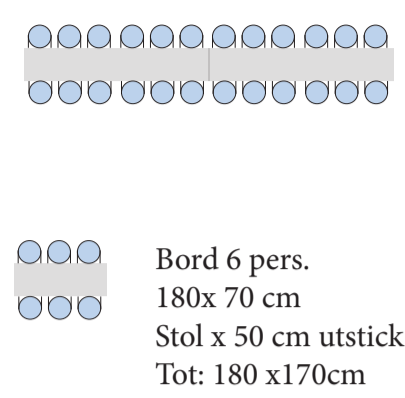

Tältyta huvudtält  
20x65 m

5m  
10m  
15m  
20m  
25m  
30m  
35m  
40m  
45m  
50m  
55m  
60m  
65m

## 20x65 m

792 pl

Baryta A 5x3 m  
Baryta B 2,5x10 m