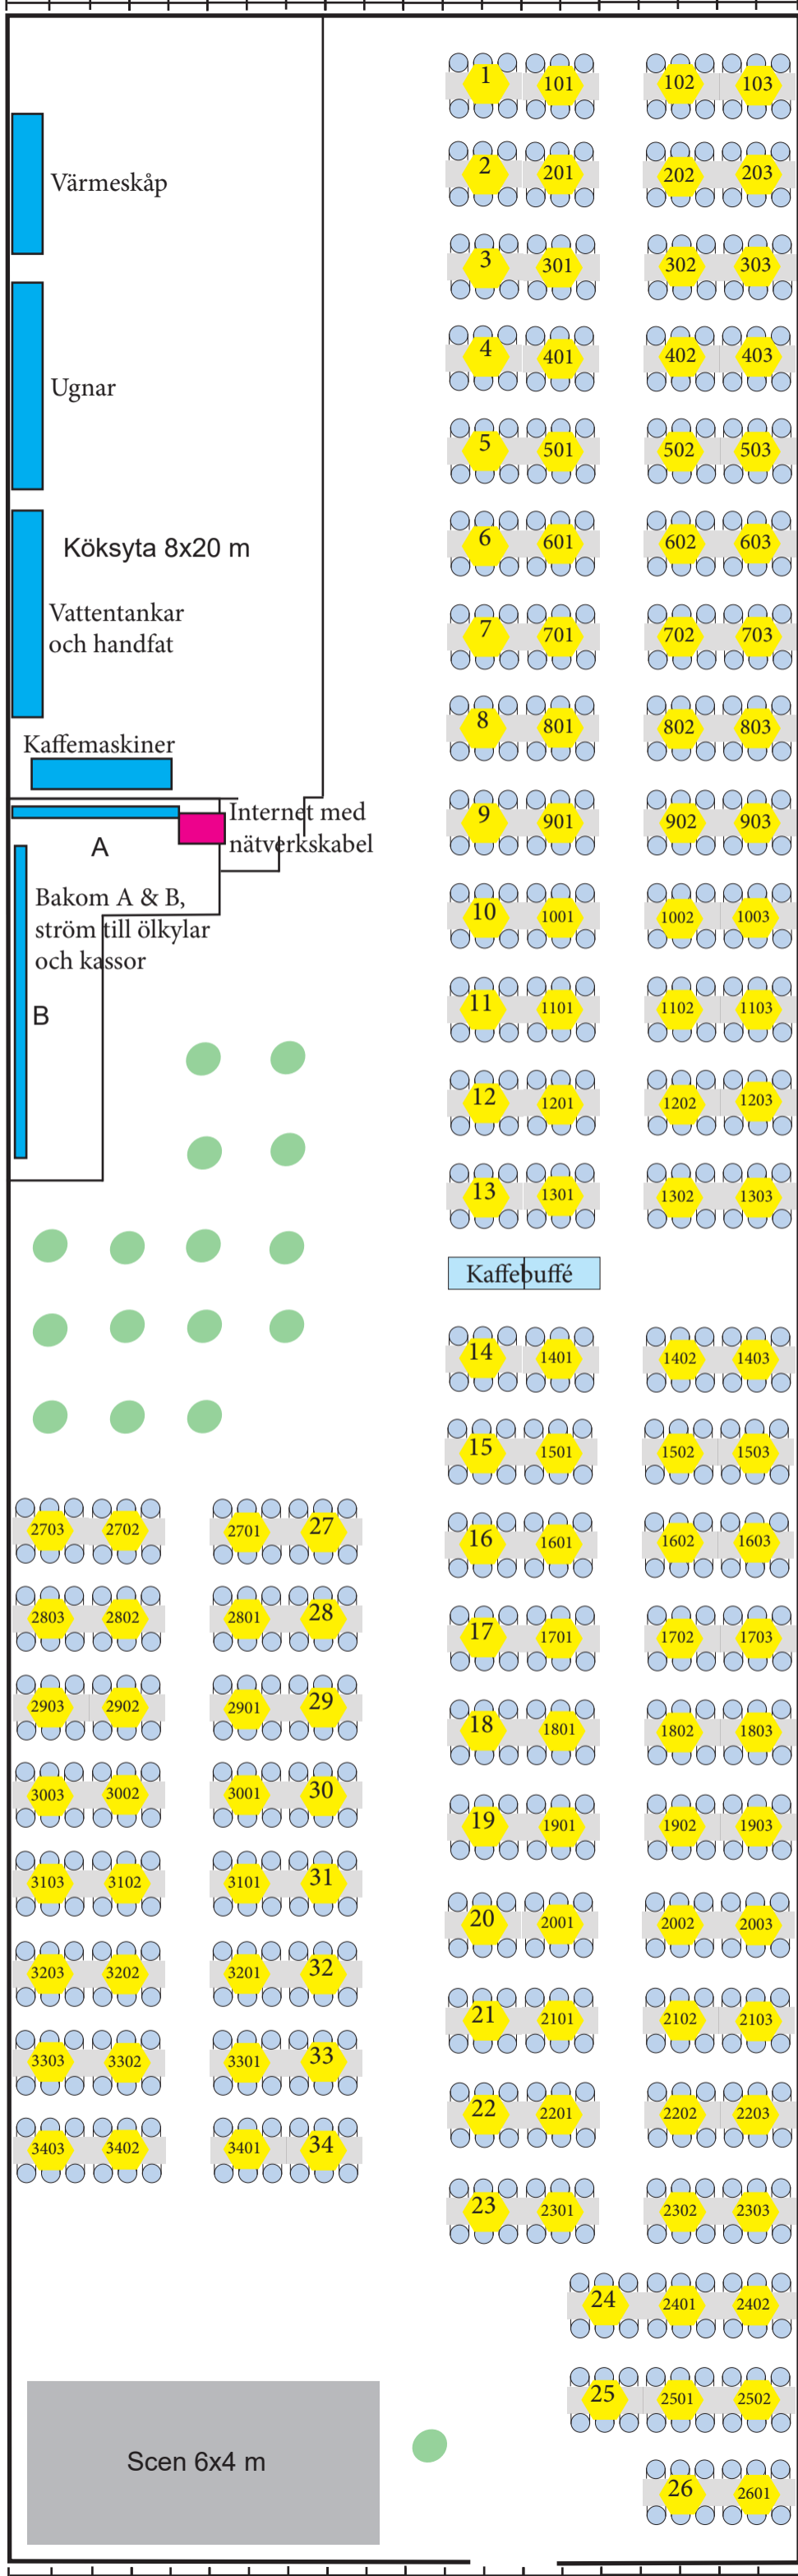

Tältyta huvudtält  
20x65 m

5m  
10m  
15m  
20m  
25m  
30m  
35m  
40m  
45m  
50m  
55m  
60m  
65m

# RALLY TÄLT

## 20x65 m

792 pl

Baryta A 5x3 m  
Baryta B 2,5x10 m